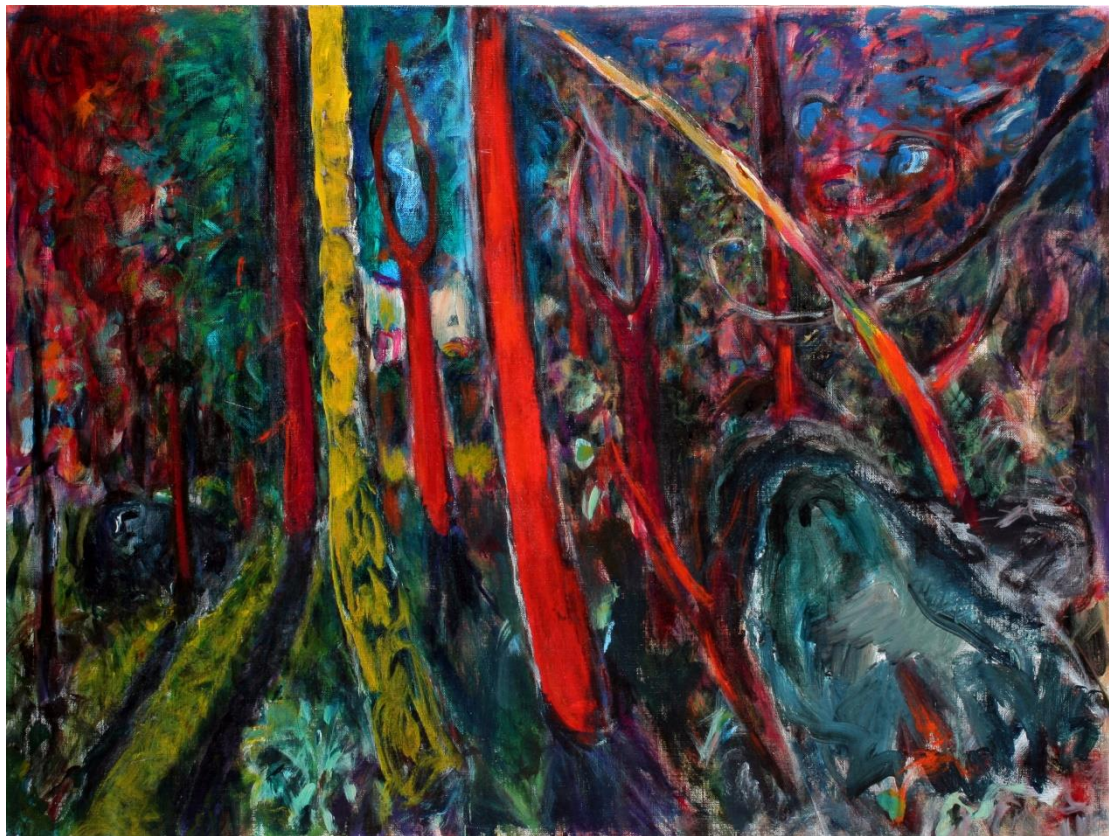

Efrem Beretta   Fotografia di E.Lerch

Orari di apertura: da martedì a venerdì: 15.00 – 17.30   sabato: 10.00 – 11.30